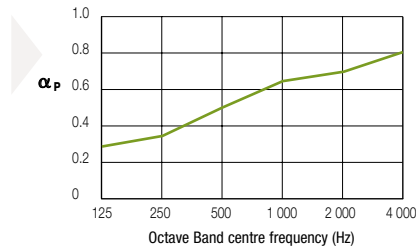

EN ISO 354 & EN ISO 11654

α_w	NRC	125	250	500	1000	2000	4000	Hz
0.55(H)	0.55	0.30	0.35	0.50	0.65	0.70	0.80	α_p

Class D

EN ISO 10848-2 & EN ISO 717-1

Dnfw
34 dB

EEA Euroclass A2-s1, d0
EN 13501-1

RUS KM1 (G1, V1, D1, T1)
FZ 123